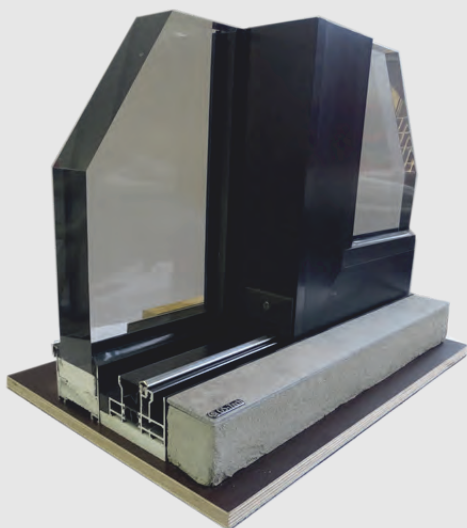

GS-frame®

ROADSHOW

Qualität aus Österreich

Wir bringen Ihnen die Lösung für anspruchsvolle Verglasungssysteme und präsentieren „outdoor“ direkt vor Ihrer Tür unser GS-frame® Nurglasprofil!

FÜR JEDE BAUFORM DAS OPTIMALE PROFIL!

Ganz nach dem Motto:
„präsentieren – darüber diskutieren – daraus profitieren“

WAS BRINGT UNSER „SHOW-AUFLIEGER“ ZU IHNEN?

- „GS-frame®“ Muster zum Anfassen, welche Ihnen sämtliche Anschlussmöglichkeiten an Fenster-, Tür-, Fassaden- und Bodenelemente zeigen.
- Planunterlagen mit bereits realisierten Details.

WAS SIE DAVON HABEN?

- Eine sehr entspannte und schöne Abwechslung für Sie und Ihr Team.
- Persönliche Vorführung mit Praxisanwendungen.
- Die Gelegenheit sich direkt von den Vorzügen und der leichten Verarbeitung unseres CE-zertifizierten und vielfach geprüften „GS-frame®“ Profilsystems zu überzeugen.
- Gemeinsamer Austausch, Hilfestellung und Lösungsfindungen bei anstehenden Projekten.
- Nutzen Sie unsere jahrelange Erfahrung als Metallbauplaner, wir helfen gerne!