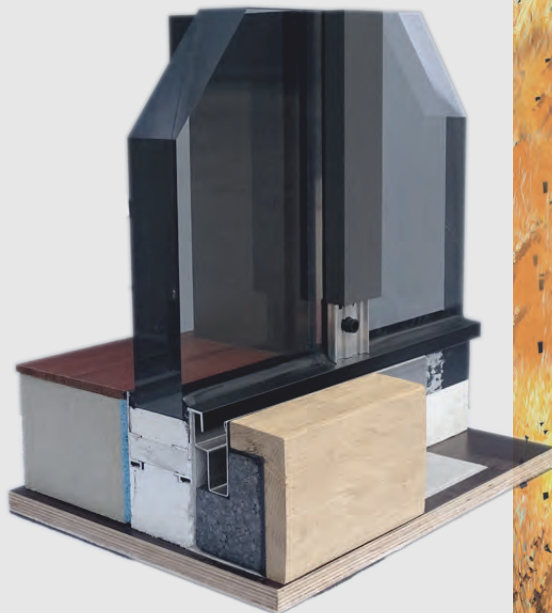

GS-frame®

ROADSHOW

Qualität aus Österreich

Wir bringen Ihnen die Lösung für anspruchsvolle Verglasungssysteme und präsentieren „outdoor“ direkt vor Ihrer Tür unser GS-frame® Nurglasprofil!

FÜR JEDE BAUFORM DAS OPTIMALE PROFIL!

WIR ZEIGEN IHNEN WAS ALLES MÖGLICH IST!

Jetzt Termin vereinbaren!

office@gs-tech.eu

2021 geht „GS-frame®“ wieder on Tour und Ihr Unternehmen hat die Möglichkeit, sich vor Ort von unserem „thermisch getrennten Nurglas-Profilsystem“ zu überzeugen!

Ganz nach dem Motto:
„präsentieren – darüber diskutieren – daraus profitieren“

WAS BRINGT UNSER „SHOW-AUFLIEGER“ ZU IHNEN?

- „GS-frame®“ Muster zum Anfassen, welche Ihnen sämtliche Anschlussmöglichkeiten an Fenster-, Tür-, Fassaden- und Bodenelemente zeigen.
- Planunterlagen mit bereits realisierten Details.

WAS SIE DAVON HABEN?

- Eine sehr entspannte und schöne Abwechslung für Sie und Ihr Team.
- Persönliche Vorführung mit Praxisanwendungen.
- Die Gelegenheit sich direkt von den Vorzügen und der leichten Verarbeitung unseres CE-zertifizierten und vielfach geprüften „GS-frame®“ Profilsystems zu überzeugen.
- Gemeinsamer Austausch, Hilfestellung und Lösungsfindungen bei anstehenden Projekten.
- Nutzen Sie unsere jahrelange Erfahrung als Metallbauplaner, wir helfen gerne!