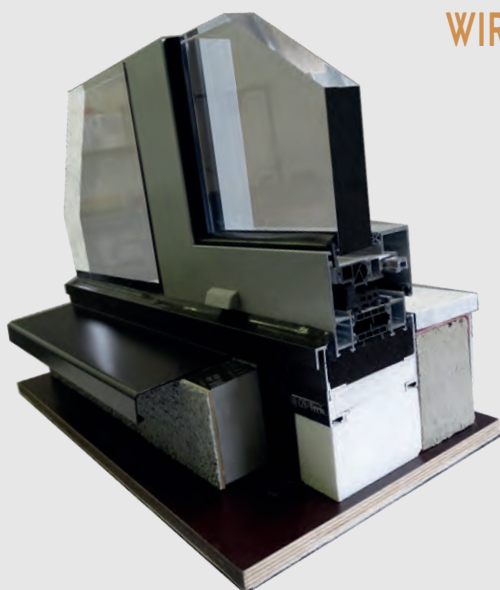

FÜR JEDE BAUFORM DAS OPTIMALE PROFIL!

WIR ZEIGEN IHNEN WAS ALLES MÖGLICH IST!